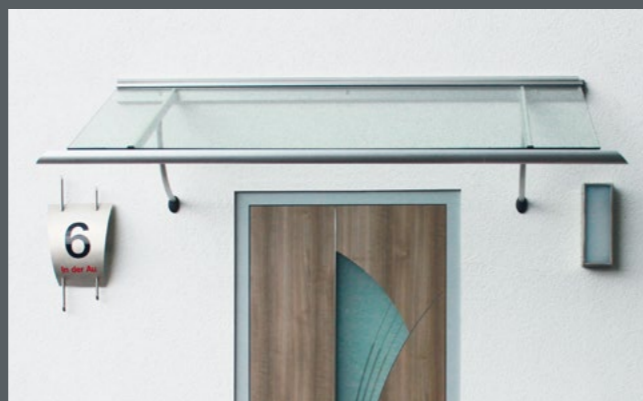

Vordächer

Eine perfekte Ergänzung zu Ihrer neuen Haustür sind Vordächer der Marke Tebau. Beim Kauf einer Haustür der Serie ComfortLine erhalten Sie die aufgeführten Vordachmodelle im Paket zu einem günstigeren Vorzugspreis.

Geben Sie Ihrem Eingangsbereich den letzten Schliff und wählen Sie passend zu Ihrer neuen Haustür das perfekte Vordach.

Weitere Modelle finden Sie in unserem Vordachkatalog.

Como (Living)
Maße: 2.000 x 950 mm
Edelstahloptik, Eindeckung in VSG klar (8 mm)