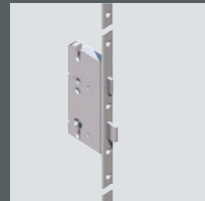

Mehr Komfort für Ihr Zuhause

Smarte Lösungen für Ihr zu Hause

Nutzerfreundlichkeit

Automatikschloss AV3

Mit dem Automatikschloss AV3 wird die automatische Verriegelung nur durch das Zuziehen der Tür erreicht. Das heißt, die Tür verriegelt, ohne dass der Schlüssel gedreht werden muss.